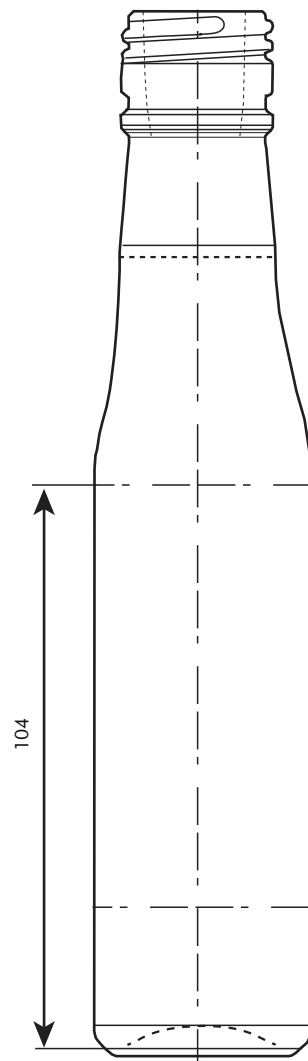

FLASK

0.250

KMC
G L A S S

- ⌘ Flask 0.250

- ⌘ Weight - 275 g

- ⌘ Filling CAP - 250 ml

- ⌘ Color - Flint

- ⌘ Diameter - 84.8 ± 1.5