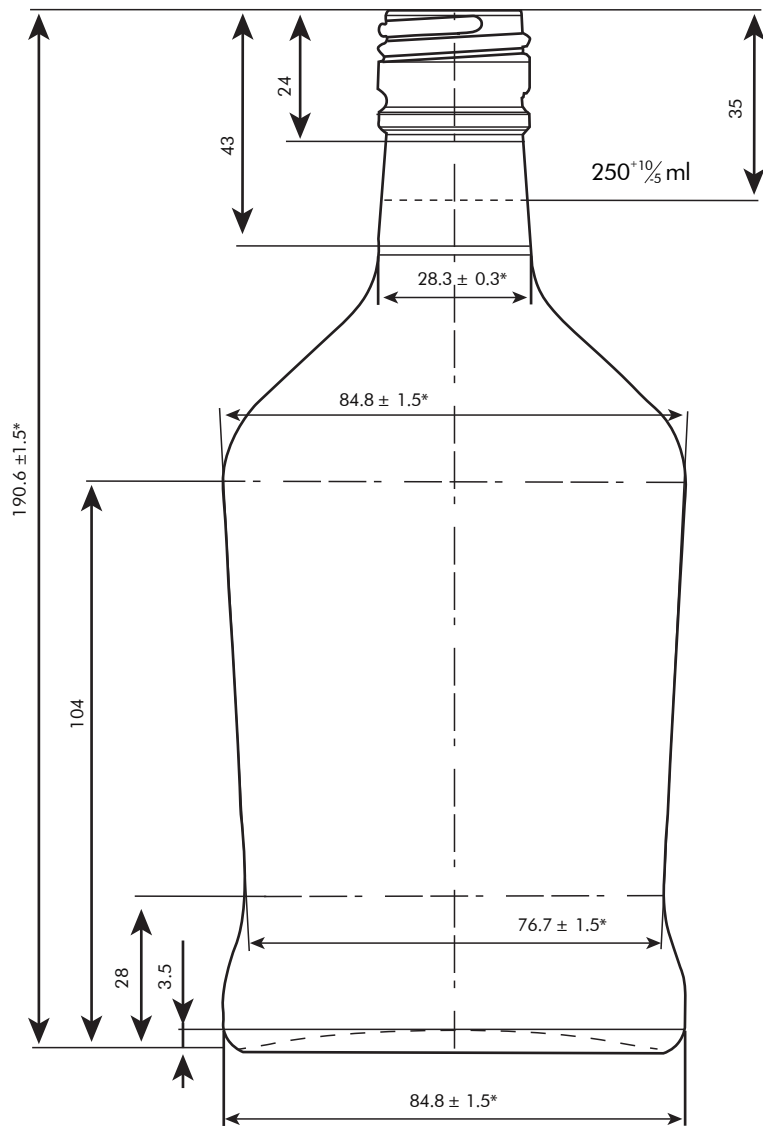

FLASK

0.250

KMC
G L A S S

- ⌘ Flask 0.250

- ⌘ Weight - 275 g

- ⌘ Filling CAP - 250 ml

- ⌘ Color - Flint

- ⌘ Diameter - 84.8 ± 1.5